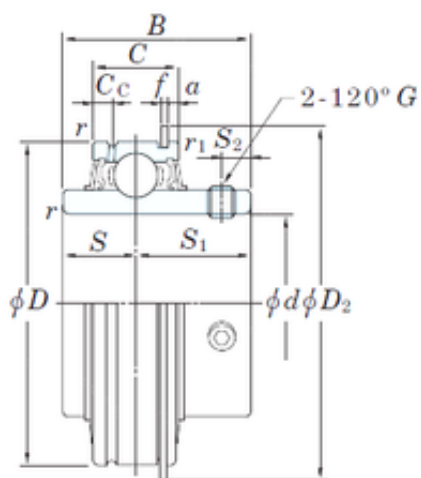

# Demek Bearing Group Co., Ltd.

17 mm x 47 mm x 31 mm KOYO ER203 deep groove ball bearings

Bearing No. ER203

Size	17x47x31 mm
Bore Diameter	17 mm
Outer Diameter	47 mm
Width	31 mm
d	17 mm
D	47 mm
B	31 mm
C	16 mm
S1	18,3 mm
a	2,38 mm
f	1,07 mm
r min.	0,6 mm
r1 min.	0,5 mm
C	4 mm
D2	52,5 mm
S	12,7 mm
S2	5 mm
Thread (G)	M6 x 0,75
Weight	0,24 Kg
Basic dynamic load rating (C)	12,8 kN
Basic static load rating (C0)	6,65 kN

ER203 Bearing 2D drawings and 3D CAD models